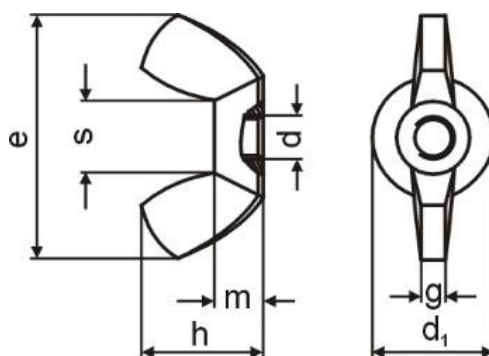

Matice křídlová AF (americký typ)

OCEL /5/ Zinek bílý

DIN: 315 AF
ČSN: 021665
ISO:

d	d₁	e	h	g	kód Fastek
M3	7,7	18,7	8,6	2,2	6K03-2
M4	7,7	18,7	8,6	2,2	6K04-2
M5	9,5	22,5	10,5	2,5	6K05-2
M6	12,4	27,2	12,7	2,9	6K06-2
M8	13,5	30,0	14,6	3,3	6K08-2
M10	15,6	35,0	16,7	4,2	6K10-2
M12	20,5	47,6	22,3	5,2	6K12-2
M16	26,3	52,0	30,8	6,5	6K16-2